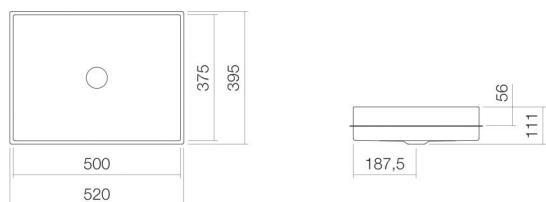

## Technical factsheet

---

**Inbouwwaskom voor 30 mm dikke bladen**

**EB.ME500**

**ME-serie (Metaphor)**

Artikelnummer: 2226503000

## Eigenschappen

---

Modelbeschrijving	EB.ME500
Artikelnummer	2226503000
Materiaal wastafel	geglazuurd staal wit
Coating	ProShield
Afmetingen	b/h/d 500 mm/111 mm/375 mm 25 mm boven blad uitstekend mm
Vorm	rechthoekig
Gat	zonder kraangat
Overloop	zonder overloop
Nettogewicht	9,6 kg
Soort montage	voor inbouw van onderaf
Kranen verwijzing	Neervalpunt 100 mm - 145 mm vanaf de achterkant van de waskom

Optimaal raakvlak met de waskomsparing bij armaturen met verticale uitloop (raakhoek 90°) en met ingebouwde perlator.