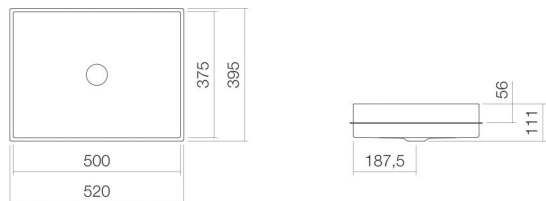

## Technisches Datenblatt

---

**Einbaubecken für 30mm starke Platten**

**EB.ME500**

**ME-Serie (Metaphor)**

Artikelnummer: 2226503000

## Eigenschaften

---

Modellbeschreibung	EB.ME500
Artikelnummer	2226503000
Material Becken	glasierter Stahl weiß
Beschichtung	ProShield
Abmessungen	B/H/T 500 mm/111 mm/375 mm 25 mm über Platte hinausstehend mm
Form	rechteckig
Hahnloch	ohne Hahnloch
Überlauf	ohne Überlauf
Nettogewicht	9,6 kg
Montageart	für den Einbau von unten

### Armaturenhinweis

Auftreffbereich 100 mm - 145 mm  
ab Beckenhinterkante

Optimales Auftreffen auf der Beckenmulde bei Armaturen mit senkrechtem Auslauf (Auftrittswinkel 90°) und mit eingebautem Perlator.

### Text

Einbaubecken für 30mm starke Platten, für den Einbau von unten, rechteckig, B/H/T 500/111/375 mm, 25 mm über Platte hinausstehend, glasierter Stahl, weiß, ProShield, ohne Hahnloch, ohne Überlauf, inklusive Befestigungsset, Schaftventil, Ventilkappe, verchromt, Ø 63 mm