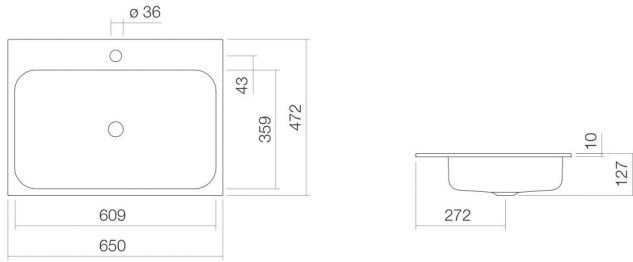

Technisches Datenblatt

Einbaubecken
EB.SR650H
SR-Serie (Stream)

Artikelnummer: 2219800000

Eigenschaften

Modellbeschreibung	EB.SR650H
Artikelnummer	2219800000
Material Becken	glasierter Stahl weiß
Beschichtung	ProShield
Abmessungen	B/H/T 650 mm/127 mm/472 mm
Form	rechteckig
Hahnloch	mit einem Hahnloch
Überlauf	ohne Überlauf
Nettogewicht	7,7 kg
Montageart	für den Einbau von oben

Armaturenhinweis

Auftreffbereich 105 mm - 155 mm
ab Mitte Hahnloch

Optimales Auftreffen auf der Beckenmulde bei Armaturen mit senkrechtem Auslauf (Auftriffwinkel 90°) und mit eingebautem Perlator.

Durchflussdiagramm

Produkt- /Ausschreibungstext

Einbaubecken
EB.SR650H
SR-Serie (Stream)

Artikelnummer:

2219800000

Text

Einbaubecken, für den Einbau von oben, rechteckig, B/H/T 650/127/472 mm, glasierter Stahl, weiß, ProShield, mit einem Hahnloch, zentriert hinter Mulde, ohne Überlauf, Befestigungsset
