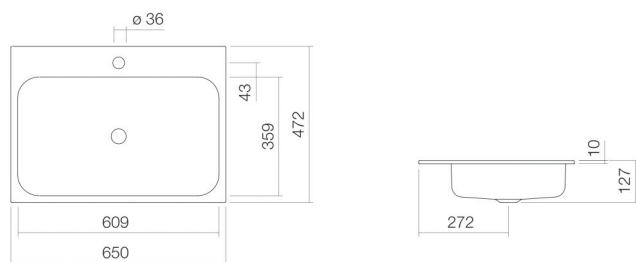

Fiche technique

Vasque encastrée

EB.SR650H

Série SR (Stream)

Article Numéro: 2219800000

Propriétés

Description du modèle	EB.SR650H
Article Numéro	2219800000
Matériau lavabo	acier vitrifié
	blanc
Revêtement	ProShield
Dimensions	l/h/p 650 mm/127 mm/472 mm
Formulaire	rectangulaire
Percement	avec un percement pour robinetterie
Trop-plein	sans trop-plein
Poids net	7,7 kg
Type de montage	pour un montage par le haut

Conseil pour la robinetterie

Zone d'impact 105 mm - 155 mm
à partir du point central de percement de la robinetterie

Impact optimal sur le bassin de la vasque avec les robinetteries à sortie verticale (angle d'impact 90°) et mousseur intégré.

Diagramme de débit

Texte produit / d'appel d'offres

Vasque encastrée

EB.SR650H

Série SR (Stream)

Article Numéro:

2219800000

Aide

Vasque encastrée, pour un montage par le haut, rectangulaire, l/h/p 650/127/472 mm, acier vitrifié, blanc, ProShield, avec un percement pour robinetterie, au centre derrière la cuvette, sans trop-plein, kit de fixation
