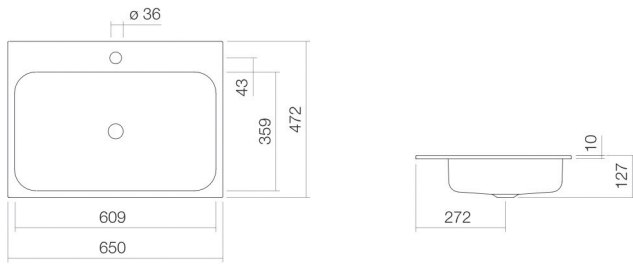

Technisches Datenblatt

Einbaubecken
EB.SR650H
SR-Serie (Stream)
Artikelnummer:

2219800000

Eigenschaften

Modellbeschreibung	EB.SR650H
Artikelnummer	2219800000
Material Becken	glasierter Stahl weiß
Beschichtung	ProShield
Abmessungen	B/H/T 650 mm/127 mm/472 mm
Form	rechteckig
Hahnloch	mit einem Hahnloch
Überlauf	ohne Überlauf
Nettogewicht	7,7 kg
Montageart	für den Einbau von oben

Armaturenhinweis

Auftreffbereich 105 mm - 155 mm
ab Mitte Hahnloch

Optimales Auftreffen auf der Beckenmulde bei Armaturen mit senkrechtem Auslauf (Auftriffwinkel 90°) und mit eingebautem Perlator.

Durchflussdiagramm

Produkt- /Ausschreibungstext

Einbaubecken
EB.SR650H
SR-Serie (Stream)
Artikelnummer:

2219800000

Text

Einbaubecken, für den Einbau von oben, rechteckig, B/H/T 650/127/472 mm, glasierter Stahl, weiß, ProShield, mit einem Hahnloch, zentriert hinter Mulde, ohne Überlauf, Befestigungsset
