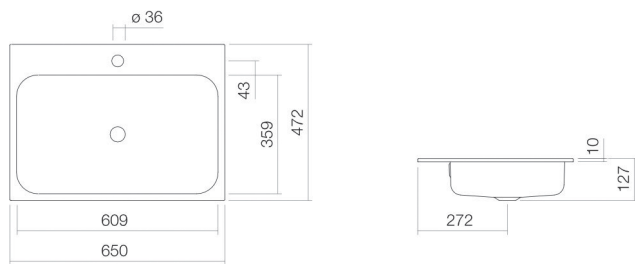

Technisches Datenblatt

Einbaubecken
EB.SR650H
SR-Serie (Stream)
Artikelnummer:

2219600401

Eigenschaften

Modellbeschreibung	EB.SR650H
Artikelnummer	2219600401
Material Becken	glasierter Stahl weiß
Beschichtung	antibakteriell
Abmessungen	B/H/T 650 mm/127 mm/472 mm
Form	rechteckig
Hahnloch	mit einem Hahnloch
Überlauf	mit Überlauf
Nettogewicht	7,7 kg
Montageart	für den Einbau von oben

Armaturenhinweis

Auftreffbereich 105 mm - 155 mm
ab Mitte Hahnloch

Optimales Auftreffen auf der Beckenmulde bei Armaturen mit senkrechtem Auslauf (Auftriffwinkel 90°) und mit eingebautem Perlator.

Durchflussdiagramm

Produkt- /Ausschreibungstext

Einbaubecken
EB.SR650H
SR-Serie (Stream)
Artikelnummer:

2219600401

Text

Einbaubecken, für den Einbau von oben, rechteckig, B/H/T 650/127/472 mm, glasierter Stahl, weiß, antibakteriell, mit einem Hahnloch, zentriert hinter Mulde, mit Überlauf, Befestigungsset, Überlaufgarnitur
