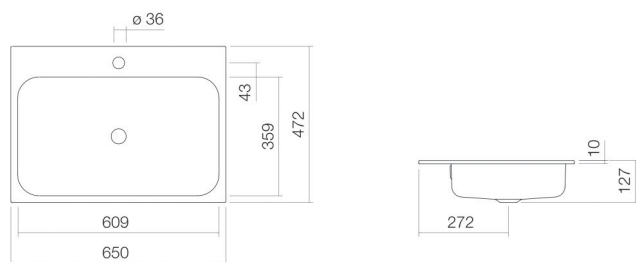

## Eigenschaften

---

Modellbeschreibung	EB.SR650H
Artikelnummer	2219600400
Material Becken	glasierter Stahl weiß
Beschichtung	pflegeleicht
Abmessungen	B/H/T 650 mm/127 mm/472 mm
Form	rechteckig
Hahnloch	mit einem Hahnloch
Überlauf	mit Überlauf
Nettogewicht	7,7 kg
Montageart	für den Einbau von oben

### Armaturenhinweis

Auftreffbereich 105 mm - 155 mm  
ab Mitte Hahnloch

Optimales Auftreffen auf der Beckenmulde bei Armaturen mit senkrechtem Auslauf (Auftrffwinkel 90°) und mit eingebautem Perlator.

### Text

Einbaubecken, für den Einbau von oben, rechteckig, B/H/T 650/127/472 mm, glasierter Stahl, weiß, pflegeleicht, mit einem Hahnloch, zentriert hinter Mulde, mit Überlauf, Befestigungsset, Überlaufgarnitur