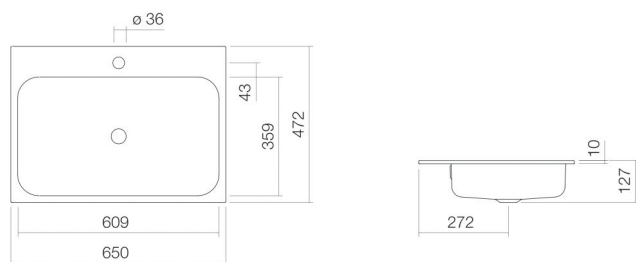

Technical factsheet

Inbouwwaskom
EB.SR650H
SR-serie (Stream)

Artikelnummer: 2219600000

Eigenschappen

Modelbeschrijving	EB.SR650H
Artikelnummer	2219600000
Materiaal wastafel	geglazuurd staal
	wit
Coating	ProShield
Afmetingen	b/h/d 650 mm/127 mm/472 mm
Vorm	rechthoekig
Gat	met een kraangat
Overloop	met overloop
Nettogewicht	7,7 kg
Soort montage	voor inbouw van bovenaf

Kranen verwijzing

Neervalpunt 105 mm - 155 mm
vanaf midden van de kraangat

Optimaal raakvlak met de waskomsparing bij armaturen met verticale uitloop (raakhoek 90°) en met ingebouwde perlator.

Doorstroombdiagram

Product- /aanbestedingstekst

Inbouwwaskom
EB.SR650H
SR-serie (Stream)
Artikelnummer:

2219600000

Tekst

Inbouwwaskom, voor inbouw van bovenaf, rechthoekig, b/h/d 650/127/472 mm, geglazuurd staal, wit, ProShield, met een kraangat, gecentreerd achter waskom, met overloop, bevestigingsset, overloopgarnituur
