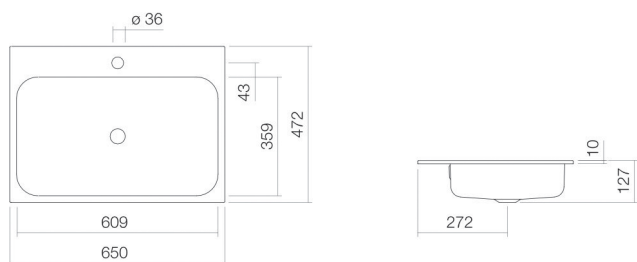

Fiche technique

Vasque encastrée

EB.SR650H

Série SR (Stream)

Article Numéro: 2219600000

Propriétés

Description du modèle	EB.SR650H
Article Numéro	2219600000
Matériau lavabo	acier vitrifié blanc
Revêtement	ProShield
Dimensions	l/h/p 650 mm/127 mm/472 mm
Formulaire	rectangulaire
Percement	avec un percement pour robinetterie
Trop-plein	avec trop-plein
Poids net	7,7 kg
Type de montage	pour un montage par le haut

Conseil pour la robinetterie

Zone d'impact 105 mm - 155 mm
à partir du point central de percement de la robinetterie

Impact optimal sur le bassin de la vasque avec les robinetteries à sortie verticale (angle d'impact 90°) et mousseur intégré.

Diagramme de débit

Texte produit / d'appel d'offres

Vasque encastrée

EB.SR650H

Série SR (Stream)

Article Numéro:

2219600000

Aide

Vasque encastrée, pour un montage par le haut, rectangulaire, l/h/p 650/127/472 mm, acier vitrifié, blanc, ProShield, avec un percement pour robinetterie, au centre derrière la cuvette, avec trop-plein, kit de fixation, dispositif de trop-plein
