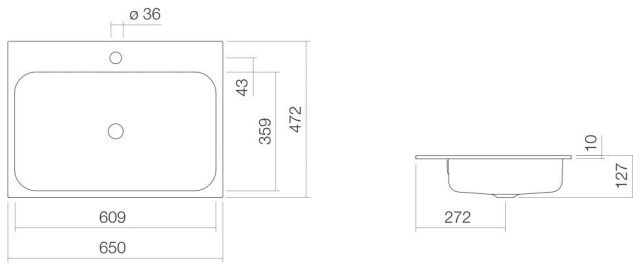

## Eigenschaften

---

Modellbeschreibung	EB.SR650H
Artikelnummer	2219600000
Material Becken	glasierter Stahl weiß
Beschichtung	ProShield
Abmessungen	B/H/T 650 mm/127 mm/472 mm
Form	rechteckig
Hahnloch	mit einem Hahnloch
Überlauf	mit Überlauf
Nettogewicht	7,7 kg
Montageart	für den Einbau von oben

### Armaturenhinweis

Auftreffbereich 105 mm - 155 mm  
ab Mitte Hahnloch

Optimales Auftreffen auf der Beckenmulde bei Armaturen mit senkrechtem Auslauf (Auftriffwinkel 90°) und mit eingebautem Perlator.

### Text

Einbaubecken, für den Einbau von oben, rechteckig, B/H/T 650/127/472 mm, glasierter Stahl, weiß, ProShield, mit einem Hahnloch, zentriert hinter Mulde, mit Überlauf, Befestigungsset, Überlaufgarnitur