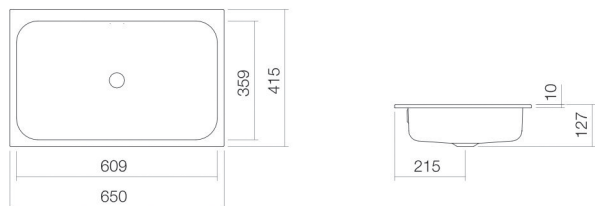

Technical factsheet

Inbouwwaskom
EB.SR650
SR-serie (Stream)

Artikelnummer: 2218700401

Eigenschappen

Modelbeschrijving	EB.SR650
Artikelnummer	2218700401
Materiaal wastafel	geglazuurd staal wit
Coating	antibacterieel
Afmetingen	b/h/d 650 mm/127 mm/415 mm
Vorm	rechthoekig
Gat	zonder kraangat
Overloop	met overloop
Nettogewicht	7,4 kg
Soort montage	voor inbouw van bovenaf

Kranen verwijzing

Neervalpunt 98 mm - 148 mm
vanaf de achterkant van de waskom

Optimaal raakvlak met de waskomsparing bij armaturen met verticale uitloop (raakhoek 90°) en met ingebouwde perlator.

Doorstroombdiagram

Product- /aanbestedingstekst

Inbouwwaskom
EB.SR650
SR-serie (Stream)
Artikelnummer:

2218700401

Tekst

Inbouwwaskom, voor inbouw van bovenaf, rechthoekig, b/h/d 650/127/415 mm, geglazuurd staal, wit, antibacterieel, zonder kraangat, met overloop, bevestigingsset, overloopgarnituur
