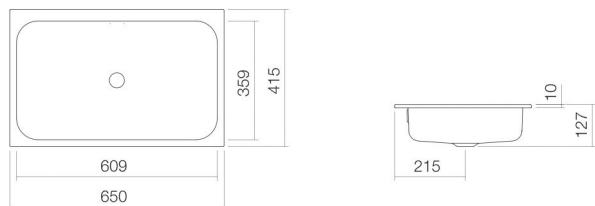

Fiche technique

Vasque encastrée

EB.SR650

Série SR (Stream)

Article Numéro: 2218700401

Propriétés

Description du modèle	EB.SR650
Article Numéro	2218700401
Matériau lavabo	acier vitrifié blanc
Revêtement	antibactérien
Dimensions	l/h/p 650 mm/127 mm/415 mm
Formulaire	rectangulaire
Percement	sans percement pour robinetterie
Trop-plein	avec trop-plein
Poids net	7,4 kg
Type de montage	pour un montage par le haut

Conseil pour la robinetterie

Zone d'impact 98 mm - 148 mm
à partir du bord arrière de la vasque

Impact optimal sur le bassin de la vasque avec les robinetteries à sortie verticale (angle d'impact 90°) et mousseur intégré.

Diagramme de débit

Texte produit / d'appel d'offres

Vasque encastrée

EB.SR650

Série SR (Stream)

Article Numéro:

2218700401

Aide

Vasque encastrée, pour un montage par le haut, rectangulaire, l/h/p 650/127/415 mm, acier vitrifié, blanc, antibactérien, sans percement pour robinetterie, avec trop-plein, kit de fixation, dispositif de trop-plein
