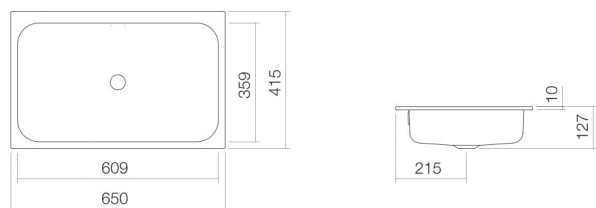

Fiche technique

Vasque encastrée

EB.SR650

Série SR (Stream)

Article Numéro: 2218700400

Propriétés

Description du modèle	EB.SR650
Article Numéro	2218700400
Matériau lavabo	acier vitrifié
	blanc
Revêtement	facile à entretenir
Dimensions	l/h/p 650 mm/127 mm/415 mm
Formulaire	rectangulaire
Percement	sans percement pour robinetterie
Trop-plein	avec trop-plein
Poids net	7,4 kg
Type de montage	pour un montage par le haut

Conseil pour la robinetterie

Zone d'impact 98 mm - 148 mm
à partir du bord arrière de la vasque

Impact optimal sur le bassin de la vasque avec les robinetteries à sortie verticale (angle d'impact 90°) et mousseur intégré.

Diagramme de débit

Texte produit / d'appel d'offres

Vasque encastrée

EB.SR650

Série SR (Stream)

Article Numéro:

2218700400

Aide

Vasque encastrée, pour un montage par le haut, rectangulaire, l/h/p 650/127/415 mm, acier vitrifié, blanc, facile à entretenir, sans percement pour robinetterie, avec trop-plein, kit de fixation, dispositif de trop-plein
