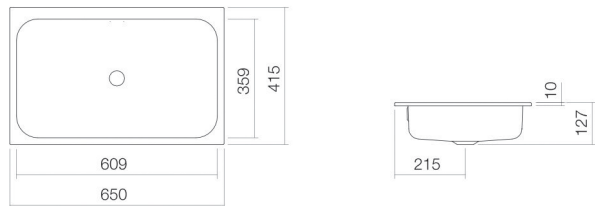

Technisches Datenblatt

Einbaubecken
EB.SR650
SR-Serie (Stream)
Artikelnummer:

2218700400

Eigenschaften

Modellbeschreibung	EB.SR650
Artikelnummer	2218700400
Material Becken	glasierter Stahl weiß
Beschichtung	pflegeleicht
Abmessungen	B/H/T 650 mm/127 mm/415 mm
Form	rechteckig
Hahnloch	ohne Hahnloch
Überlauf	mit Überlauf
Nettogewicht	7,4 kg
Montageart	für den Einbau von oben

Armaturenhinweis

Auftreffbereich 98 mm - 148 mm
ab Beckenhinterkante

Optimales Auftreffen auf der Beckenmulde bei Armaturen mit senkrechtem Auslauf (Auftrittswinkel 90°) und mit eingebautem Perlator.

Durchflussdiagramm

Produkt- /Ausschreibungstext

Einbaubecken
EB.SR650
SR-Serie (Stream)
Artikelnummer:

2218700400

Text

Einbaubecken, für den Einbau von oben, rechteckig, B/H/T 650/127/415 mm, glasierter Stahl, weiß, pflegeleicht, ohne Hahnloch, mit Überlauf, Befestigungsset, Überlaufgarnitur
