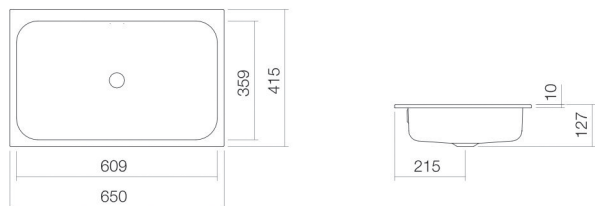

Technical factsheet

Inbouwwaskom
EB.SR650
SR-serie (Stream)

Artikelnummer: 2218700000

Eigenschappen

Modelbeschrijving	EB.SR650
Artikelnummer	2218700000
Materiaal wastafel	geglazuurd staal wit
Coating	ProShield
Afmetingen	b/h/d 650 mm/127 mm/415 mm
Vorm	rechthoekig
Gat	zonder kraangat
Overloop	met overloop
Nettogewicht	7,4 kg
Soort montage	voor inbouw van bovenaf

Kranen verwijzing

Neervalpunt 98 mm - 148 mm
vanaf de achterkant van de waskom

Optimaal raakvlak met de waskomsparing bij armaturen met verticale uitloop (raakhoek 90°) en met ingebouwde perlator.

Doorstroombiagram

Product- /aanbestedingstekst

Inbouwwaskom
EB.SR650
SR-serie (Stream)
Artikelnummer:

2218700000

Tekst

Inbouwwaskom, voor inbouw van bovenaf, rechthoekig, b/h/d 650/127/415 mm, geglazuurd staal, wit, ProShield, zonder kraangat, met overloop, bevestigingsset, overloopgarnituur
