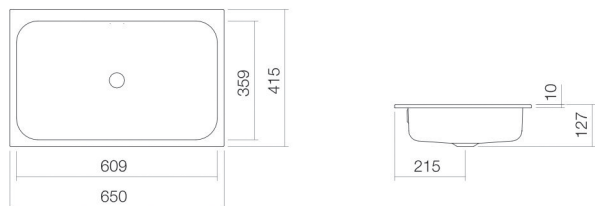

## Propriétés

---

Description du modèle	EB.SR650
Article Numéro	2218700000
Matériau lavabo	acier vitrifié
	blanc
Revêtement	ProShield
Dimensions	l/h/p 650 mm/127 mm/415 mm
Formulaire	rectangulaire
Percement	sans percement pour robinetterie
Trop-plein	avec trop-plein
Poids net	7,4 kg
Type de montage	pour un montage par le haut

### Conseil pour la robinetterie

Zone d'impact 98 mm - 148 mm  
à partir du bord arrière de la vasque

Impact optimal sur le bassin de la vasque avec les robinetteries à sortie verticale (angle d'impact 90°) et mousseur intégré.

## Texte produit / d'appel d'offres

**Vasque encastrée**

**EB.SR650**

**Série SR (Stream)**

Article Numéro:

2218700000

**Aide**

Vasque encastrée, pour un montage par le haut, rectangulaire, l/h/p 650/127/415 mm, acier vitrifié, blanc, ProShield, sans percement pour robinetterie, avec trop-plein, kit de fixation, dispositif de trop-plein