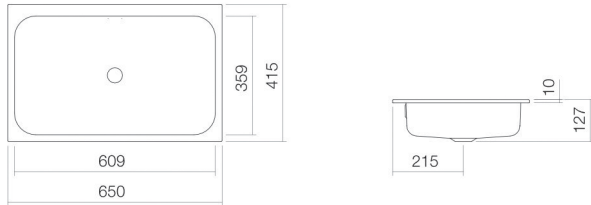

Technisches Datenblatt

Einbaubecken

EB.SR650

SR-Serie (Stream)

Artikelnummer: 2218700000

Eigenschaften

Modellbeschreibung	EB.SR650
Artikelnummer	2218700000
Material Becken	glasierter Stahl weiß
Beschichtung	ProShield
Abmessungen	B/H/T 650 mm/127 mm/415 mm
Form	rechteckig
Hahnloch	ohne Hahnloch
Überlauf	mit Überlauf
Nettogewicht	7,4 kg
Montageart	für den Einbau von oben

Armaturenhinweis

Auftreffbereich 98 mm - 148 mm
ab Beckenhinterkante

Optimales Auftreffen auf der Beckenmulde bei Armaturen mit senkrechtem Auslauf (Auftriffwinkel 90°) und mit eingebautem Perlator.

Durchflussdiagramm

Produkt- /Ausschreibungstext

Einbaubecken

EB.SR650

SR-Serie (Stream)

Artikelnummer:

2218700000

Text

Einbaubecken, für den Einbau von oben, rechteckig, B/H/T 650/127/415 mm, glasierter Stahl, weiß, ProShield, ohne Hahnloch, mit Überlauf, Befestigungsset, Überlaufgarnitur
