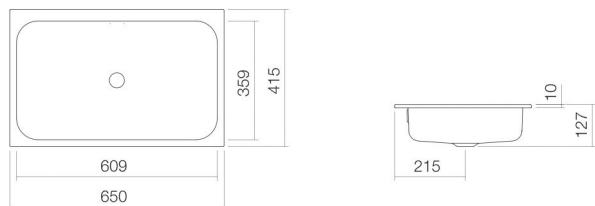

Fiche technique

Vasque encastrée

EB.SR650

Série SR (Stream)

Article Numéro: 2218700000

Propriétés

Description du modèle	EB.SR650
Article Numéro	2218700000
Matériau lavabo	acier vitrifié
	blanc
Revêtement	ProShield
Dimensions	l/h/p 650 mm/127 mm/415 mm
Formulaire	rectangulaire
Percement	sans percement pour robinetterie
Trop-plein	avec trop-plein
Poids net	7,4 kg
Type de montage	pour un montage par le haut

Conseil pour la robinetterie

Zone d'impact 98 mm - 148 mm
à partir du bord arrière de la vasque

Impact optimal sur le bassin de la vasque avec les robinetteries à sortie verticale (angle d'impact 90°) et mousseur intégré.

Diagramme de débit

Texte produit / d'appel d'offres

Vasque encastrée

EB.SR650

Série SR (Stream)

Article Numéro:

2218700000

Aide

Vasque encastrée, pour un montage par le haut, rectangulaire, l/h/p 650/127/415 mm, acier vitrifié, blanc, ProShield, sans percement pour robinetterie, avec trop-plein, kit de fixation, dispositif de trop-plein
