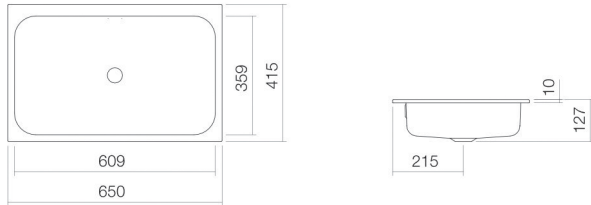

## Eigenschaften

---

Modellbeschreibung	EB.SR650
Artikelnummer	2218700000
Material Becken	glasierter Stahl weiß
Beschichtung	ProShield
Abmessungen	B/H/T 650 mm/127 mm/415 mm
Form	rechteckig
Hahnloch	ohne Hahnloch
Überlauf	mit Überlauf
Nettogewicht	7,4 kg
Montageart	für den Einbau von oben

### Armaturenhinweis

Auftreffbereich 98 mm - 148 mm  
ab Beckenhinterkante

Optimales Auftreffen auf der Beckenmulde bei Armaturen mit senkrechtem Auslauf (Auftréfwinkel 90°) und mit eingebautem Perlator.

### Text

Einbaubecken, für den Einbau von oben, rechteckig, B/H/T 650/127/415 mm, glasierter Stahl, weiß, ProShield, ohne Hahnloch, mit Überlauf, Befestigungsset, Überlaufgarnitur

---