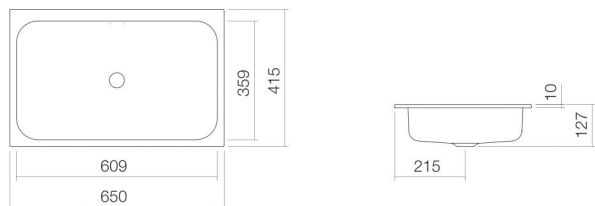

Fiche technique

Vasque encastrée

EB.SR650

Série SR (Stream)

Article Numéro: 2218500000

Propriétés

| | |
|-----------------------|----------------------------------|
| Description du modèle | EB.SR650 |
| Article Numéro | 2218500000 |
| Matériau lavabo | acier vitrifié |
| | blanc |
| Revêtement | ProShield |
| Dimensions | l/h/p 650 mm/127 mm/415 mm |
| Formulaire | rectangulaire |
| Percement | sans percement pour robinetterie |
| Trop-plein | sans trop-plein |
| Poids net | 7,4 kg |
| Type de montage | pour un montage par le haut |

Conseil pour la robinetterie

Zone d'impact 98 mm - 148 mm
à partir du bord arrière de la vasque

Impact optimal sur le bassin de la vasque avec les robinetteries à sortie verticale (angle d'impact 90°) et mousseur intégré.

Diagramme de débit

Texte produit / d'appel d'offres

Vasque encastrée

EB.SR650

Série SR (Stream)

Article Numéro:

2218500000

Aide

Vasque encastrée, pour un montage par le haut, rectangulaire, l/h/p 650/127/415 mm, acier vitrifié, blanc, ProShield, sans percement pour robinetterie, sans trop-plein, kit de fixation
