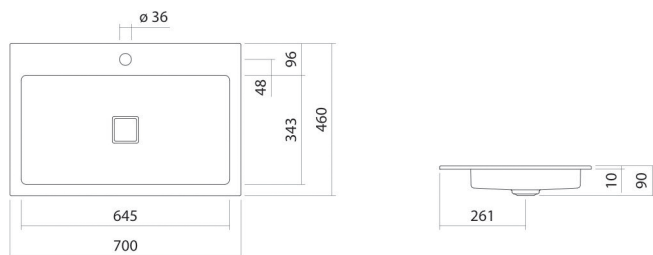

## Eigenschappen

---

Modelbeschrijving	EB.RE700H.2
Artikelnummer	2208000400
Materiaal wastafel	geglazuurd staal wit
Coating	oppervlakte clean
Afmetingen	b/h/d 700 mm/90 mm/460 mm
Vorm	rechthoekig
Gat	met een kraangat
Overloop	zonder overloop
Nettogewicht	5,8 kg
Soort montage	voor inbouw van bovenaf

### Kranen verwijzing

Neervalpunt 120 mm - 150 mm  
vanaf midden van de kraangat

Optimaal raakvlak met de waskomsparing bij armaturen met verticale uitloop (raakhoek 90°) en met ingebouwde perlator.