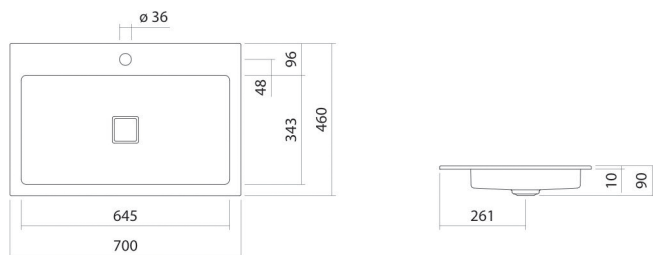

Fiche technique

Vasque encastrée

EB.RE700H.2

Série RE (X.plicit)

Article Numéro: 2208000400

Propriétés

Description du modèle	EB.RE700H.2
Article Numéro	2208000400
Matériau lavabo	acier vitrifié
	blanc
Revêtement	facile à entretenir
Dimensions	l/h/p 700 mm/90 mm/460 mm
Formulaire	rectangulaire
Percement	avec un percement pour robinetterie
Trop-plein	sans trop-plein
Poids net	5,8 kg
Type de montage	pour un montage par le haut

Conseil pour la robinetterie

Zone d'impact 120 mm - 150 mm
à partir du point central de percement de la robinetterie

Impact optimal sur le bassin de la vasque avec les robinetteries à sortie verticale (angle d'impact 90°) et mousseur intégré.

Diagramme de débit

Texte produit / d'appel d'offres

Vasque encastrée

EB.RE700H.2

Série RE (X.plicit)

Article Numéro:

2208000400

Aide

Vasque encastrée, pour un montage par le haut, rectangulaire, l/h/p 700/90/460 mm, acier vitrifié, blanc, facile à entretenir, avec un percement pour robinetterie, au centre derrière la cuvette, sans trop-plein, avec kit de fixation, bonde, cache-bonde, blanc brillant, l/p 68/mm
