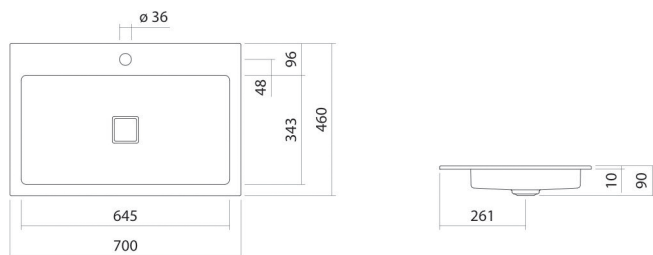

## Eigenschappen

---

Modelbeschrijving	EB.RE700H.2
Artikelnummer	2208000000
Materiaal wastafel	geglazuurd staal
	wit
Coating	ProShield
Afmetingen	b/h/d 700 mm/90 mm/460 mm
Vorm	rechthoekig
Gat	met een kraangat
Overloop	zonder overloop
Nettogewicht	5,8 kg
Soort montage	voor inbouw van bovenaf

**Kranen verwijzing** Neervalpunt 120 mm - 150 mm  
vanaf midden van de kraangat

Optimaal raakvlak met de waskomsparing bij armaturen met verticale uitloop (raakhoek 90°) en met ingebouwde perlator.

### Tekst

Inbouwwaskom, voor inbouw van bovenaf, rechthoekig, b/h/d 700/90/460 mm, geglazuurd staal, wit, ProShield, met een kraangat, gecentreerd achter waskom, zonder overloop, inclusief bevestigingsset, schachtventiel, ventielkap, geglazuurd wit, b/d 68/mm