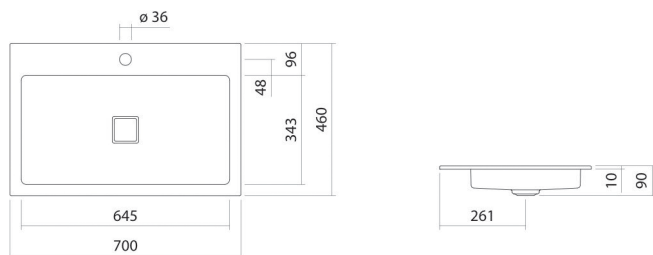

Fiche technique

Vasque encastrée

EB.RE700H.2

Série RE (X.plicit)

Article Numéro: 2208000000

Propriétés

Description du modèle	EB.RE700H.2
Article Numéro	2208000000
Matériau lavabo	acier vitrifié
	blanc
Revêtement	ProShield
Dimensions	l/h/p 700 mm/90 mm/460 mm
Formulaire	rectangulaire
Percement	avec un percement pour robinetterie
Trop-plein	sans trop-plein
Poids net	5,8 kg
Type de montage	pour un montage par le haut

Conseil pour la robinetterie

Zone d'impact 120 mm - 150 mm
à partir du point central de percement de la robinetterie

Impact optimal sur le bassin de la vasque avec les robinetteries à sortie verticale (angle d'impact 90°) et mousseur intégré.

Diagramme de débit

Texte produit / d'appel d'offres

Vasque encastrée

EB.RE700H.2

Série RE (X.plicit)

Article Numéro:

2208000000

Aide

Vasque encastrée, pour un montage par le haut, rectangulaire, l/h/p 700/90/460 mm, acier vitrifié, blanc, ProShield, avec un percement pour robinetterie, au centre derrière la cuvette, sans trop-plein, avec kit de fixation, bonde, cache-bonde, blanc brillant, l/p 68/mm
