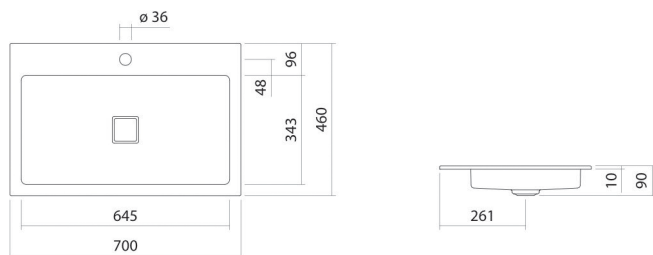

Technical factsheet

Inbouwwaskom
EB.RE700H.2
RE-serie (X.plicit)
Artikelnummer:

2208000000

Eigenschappen

Modelbeschrijving
Artikelnummer
Materiaal wastafel

EB.RE700H.2
2208000000
geglazuurd staal
wit

Coating
Afmetingen
Vorm
Gat
Overloop
Nettogewicht
Soort montage

ProShield
b/h/d 700 mm/90 mm/460 mm
rechthoekig
met een kraangat
zonder overloop
5,8 kg
voor inbouw van bovenaf

Kranen verwijzing

Neervalpunt 120 mm - 150 mm
vanaf midden van de kraangat

Optimaal raakvlak met de waskomsparing bij armaturen met verticale uitloop (raakhoek 90°) en met ingebouwde perlator.

Doorstroombdiagram

Product- /aanbestedingstekst

Inbouwwaskom
EB.RE700H.2
RE-serie (X.plicit)
Artikelnummer:

2208000000

Tekst

Inbouwwaskom, voor inbouw van bovenaf, rechthoekig, b/h/d 700/90/460 mm, geglazuurd staal, wit, ProShield, met een kraangat, gecentreerd achter waskom, zonder overloop, inclusief bevestigingsset, schachtventiel, ventielkap, geglazuurd wit, b/d 68/mm
