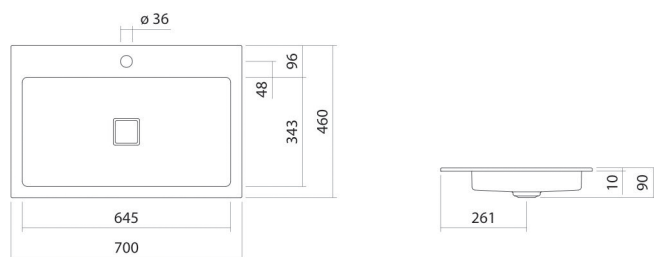

Fiche technique

Vasque encastrée

EB.RE700H.2

Série RE (X.plicit)

Article Numéro: 2208000000

Propriétés

Description du modèle	EB.RE700H.2
Article Numéro	2208000000
Matériau lavabo	acier vitrifié
	blanc
Revêtement	ProShield
Dimensions	l/h/p 700 mm/90 mm/460 mm
Formulaire	rectangulaire
Percement	avec un percement pour robinetterie
Trop-plein	sans trop-plein
Poids net	5,8 kg
Type de montage	pour un montage par le haut

Conseil pour la robinetterie

Zone d'impact 120 mm - 150 mm
à partir du point central de percement de la robinetterie

Impact optimal sur le bassin de la vasque avec les robinetteries à sortie verticale (angle d'impact 90°) et mousseur intégré.

Diagramme de débit

Texte produit / d'appel d'offres

Vasque encastrée

EB.RE700H.2

Série RE (X.plicit)

Article Numéro:

2208000000

Aide

Vasque encastrée, pour un montage par le haut, rectangulaire, l/h/p 700/90/460 mm, acier vitrifié, blanc, ProShield, avec un percement pour robinetterie, au centre derrière la cuvette, sans trop-plein, avec kit de fixation, bonde, cache-bonde, blanc brillant, l/p 68/mm
