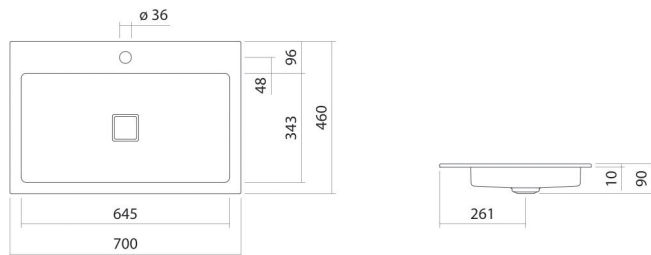

## Eigenschaften

---

Modellbeschreibung	EB.RE700H.2
Artikelnummer	2208000000
Material Becken	glasierter Stahl weiß
Beschichtung	ProShield
Abmessungen	B/H/T 700 mm/90 mm/460 mm
Form	rechteckig
Hahnloch	mit einem Hahnloch
Überlauf	ohne Überlauf
Nettogewicht	5,8 kg
Montageart	für den Einbau von oben

### Armaturenhinweis

Auftreffbereich 120 mm - 150 mm  
ab Mitte Hahnloch

Optimales Auftreffen auf der Beckenmulde bei Armaturen mit senkrechtem Auslauf (Auftriffwinkel 90°) und mit eingebautem Perlator.

### Text

Einbaubecken, für den Einbau von oben, rechteckig, B/H/T 700/90/460 mm, glasierter Stahl, weiß, ProShield, mit einem Hahnloch, zentriert hinter Mulde, ohne Überlauf, inklusive Befestigungsset, Schaftventil, Ventilkappe, glasiert weiß, B/T 68/mm