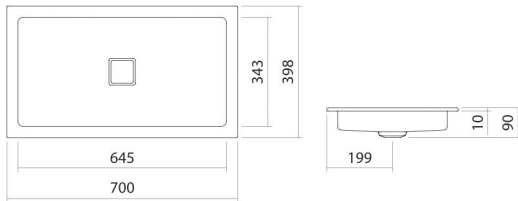

Technisches Datenblatt

Einbaubecken

EB.RE700.4

RE-Serie (X.plicit)

Artikelnummer: 2207000401

Eigenschaften

Modellbeschreibung	EB.RE700.4
Artikelnummer	2207000401
Material Becken	glasierter Stahl weiß
Beschichtung	antibakteriell
Abmessungen	B/H/T 700 mm/90 mm/398 mm
Form	rechteckig
Hahnloch	ohne Hahnloch
Überlauf	ohne Überlauf
Nettogewicht	5,1 kg
Montageart	für den Einbau von oben

Armaturenhinweis

Auftreffbereich 105 mm - 140 mm
ab Beckenhinterkante

Optimales Auftreffen auf der Beckenmulde bei Armaturen mit senkrechtem Auslauf (Auftriffwinkel 90°) und mit eingebautem Perlator.

Durchflussdiagramm

Produkt- /Ausschreibungstext

Einbaubecken

EB.RE700.4

RE-Serie (X.plicit)

Artikelnummer:

2207000401

Text

Einbaubecken, für den Einbau von oben, rechteckig, B/H/T 700/90/398 mm, glasierter Stahl, weiß, antibakteriell, ohne Hahnloch, ohne Überlauf, inklusive Befestigungsset, Schaftventil, Ventilkappe, glasiert weiß, B/T 68/mm
