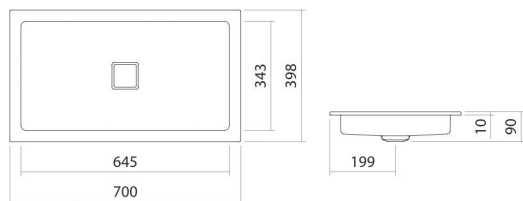

Technical factsheet

Inbouwwaskom

EB.RE700.4

RE-serie (X.plicit)

Artikelnummer: 2207000000

Eigenschappen

Modelbeschrijving	EB.RE700.4
Artikelnummer	2207000000
Materiaal wastafel	geglazuurd staal
	wit
Coating	ProShield
Afmetingen	b/h/d 700 mm/90 mm/398 mm
Vorm	rechthoekig
Gat	zonder kraangat
Overloop	zonder overloop
Nettogewicht	5,1 kg
Soort montage	voor inbouw van bovenaf

Kranen verwijzing

Neervalpunt 105 mm - 140 mm
vanaf de achterkant van de waskom

Optimaal raakvlak met de waskomsparing bij armaturen met verticale uitloop (raakhoek 90°) en met ingebouwde perlator.

Doorstroombiagram

Product- /aanbestedingstekst

Inbouwwaskom

EB.RE700.4

RE-serie (X.plicit)

Artikelnummer:

2207000000

Tekst

Inbouwwaskom, voor inbouw van bovenaf, rechthoekig, b/h/d 700/90/398 mm, geglazuurd staal, wit, ProShield, zonder kraangat, zonder overloop, inclusief bevestigingsset, schachtventiel, ventielkap, geglazuurd wit, b/d 68/mm
