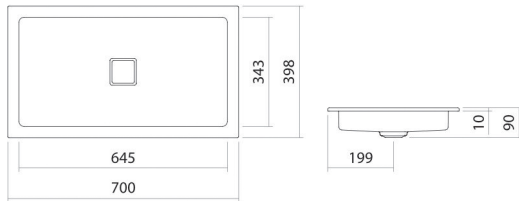

Technisches Datenblatt

Einbaubecken

EB.RE700.4

RE-Serie (X.plicit)

Artikelnummer: 2207000000

Eigenschaften

Modellbeschreibung	EB.RE700.4
Artikelnummer	2207000000
Material Becken	glasierter Stahl weiß
Beschichtung	ProShield
Abmessungen	B/H/T 700 mm/90 mm/398 mm
Form	rechteckig
Hahnloch	ohne Hahnloch
Überlauf	ohne Überlauf
Nettogewicht	5,1 kg
Montageart	für den Einbau von oben

Armaturenhinweis

Auftreffbereich 105 mm - 140 mm
ab Beckenhinterkante

Optimales Auftreffen auf der Beckenmulde bei Armaturen mit senkrechtem Auslauf (Auftriffwinkel 90°) und mit eingebautem Perlator.

Durchflussdiagramm

Produkt- /Ausschreibungstext

Einbaubecken

EB.RE700.4

RE-Serie (X.plicit)

Artikelnummer:

2207000000

Text

Einbaubecken, für den Einbau von oben, rechteckig, B/H/T 700/90/398 mm, glasierter Stahl, weiß, ProShield, ohne Hahnloch, ohne Überlauf, inklusive Befestigungsset, Schaftventil, Ventilkappe, glasiert weiß, B/T 68/mm
