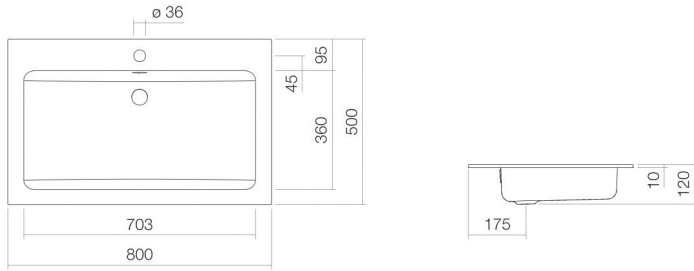

Technical factsheet

Inbouwwaskom

EB.R800H

R-serie

Artikelnummer: 2204200401

Eigenschappen

Modelbeschrijving	EB.R800H
Artikelnummer	2204200401
Materiaal wastafel	geglazuurd staal wit
Coating	antibacterieel
Afmetingen	b/h/d 800 mm/120 mm/500 mm
Vorm	rechthoekig
Gat	met een kraangat
Overloop	met overloop
Nettogewicht	8,3 kg
Soort montage	voor inbouw van bovenaf

Kranen verwijzing

Neervalpunt 185 mm - 240 mm
vanaf midden van de kraangat

Optimaal raakvlak met de waskomsparing bij armaturen met verticale uitloop (raakhoek 90°) en met ingebouwde perlator.

Doorstroombdiagram

Product- /aanbestedingstekst

Inbouwwaskom

EB.R800H

R-serie

Artikelnummer:

2204200401

Tekst

Inbouwwaskom, voor inbouw van bovenaf, rechthoekig, b/h/d 800/120/500 mm, geglazuurd staal, wit, antibacterieel, met een kraangat, gecentreerd achter waskom, met overloop, bevestigingsset, overloopgarnituur
