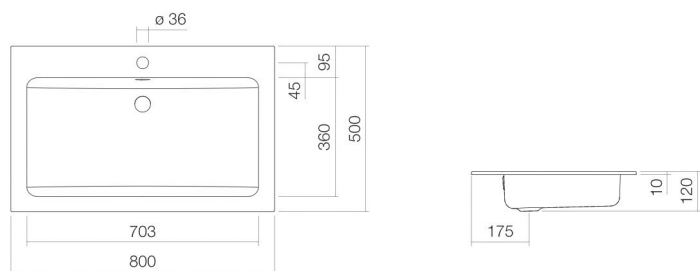

Fiche technique

Vasque encastrée

EB.R800H

Série R

Article Numéro: 2204200400

Propriétés

Description du modèle	EB.R800H
Article Numéro	2204200400
Matériau lavabo	acier vitrifié
	blanc
Revêtement	facile à entretenir
Dimensions	l/h/p 800 mm/120 mm/500 mm
Formulaire	rectangulaire
Percement	avec un percement pour robinetterie
Trop-plein	avec trop-plein
Poids net	8,3 kg
Type de montage	pour un montage par le haut

Conseil pour la robinetterie

Zone d'impact 185 mm - 240 mm
à partir du point central de percement de la robinetterie

Impact optimal sur le bassin de la vasque avec les robinetteries à sortie verticale (angle d'impact 90°) et mousseur intégré.

Diagramme de débit

Texte produit / d'appel d'offres

Vasque encastrée

EB.R800H

Série R

Article Numéro:

2204200400

Aide

Vasque encastrée, pour un montage par le haut, rectangulaire, l/h/p 800/120/500 mm, acier vitrifié, blanc, facile à entretenir, avec un percement pour robinetterie, au centre derrière la cuvette, avec trop-plein, kit de fixation, dispositif de trop-plein
