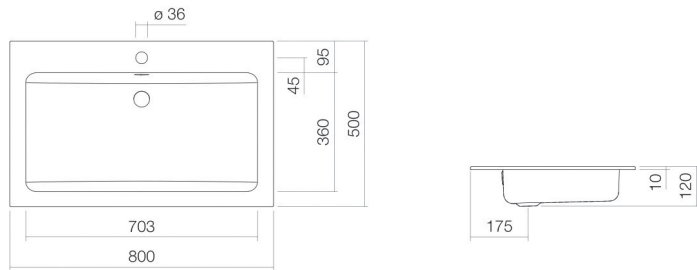

Technisches Datenblatt

Einbaubecken

EB.R800H

R-Serie

Artikelnummer: 2204200400

Eigenschaften

Modellbeschreibung	EB.R800H
Artikelnummer	2204200400
Material Becken	glasierter Stahl weiß
Beschichtung	pflegeleicht
Abmessungen	B/H/T 800 mm/120 mm/500 mm
Form	rechteckig
Hahnloch	mit einem Hahnloch
Überlauf	mit Überlauf
Nettogewicht	8,3 kg
Montageart	für den Einbau von oben

Armaturenhinweis

Auftreffbereich 185 mm - 240 mm
ab Mitte Hahnloch

Optimales Auftreffen auf der Beckenmulde bei Armaturen mit senkrechtem Auslauf (Auftriffwinkel 90°) und mit eingebautem Perlator.

Durchflussdiagramm

Produkt- /Ausschreibungstext

Einbaubecken

EB.R800H

R-Serie

Artikelnummer:

2204200400

Text

Einbaubecken, für den Einbau von oben, rechteckig, B/H/T 800/120/500 mm, glasierter Stahl, weiß, pflegeleicht, mit einem Hahnloch, zentriert hinter Mulde, mit Überlauf, Befestigungsset, Überlaufgarnitur
