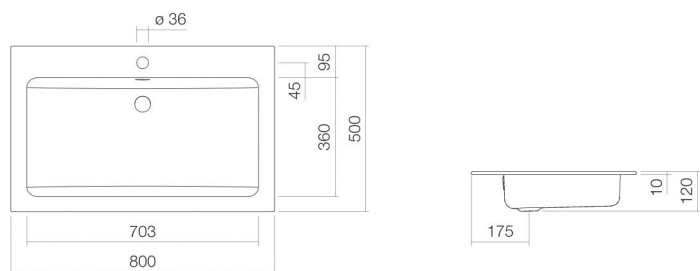

## Propriétés

---

Description du modèle	EB.R800H
Article Numéro	2204200000
Matériau lavabo	acier vitrifié
	blanc
Revêtement	ProShield
Dimensions	l/h/p 800 mm/120 mm/500 mm
Formulaire	rectangulaire
Percement	avec un percement pour robinetterie
Trop-plein	avec trop-plein
Poids net	8,3 kg
Type de montage	pour un montage par le haut

### Conseil pour la robinetterie

Zone d'impact 185 mm - 240 mm  
à partir du point central de percement de la robinetterie

Impact optimal sur le bassin de la vasque avec les robinetteries à sortie verticale (angle d'impact 90°) et mousseur intégré.

### Aide

Vasque encastrée, pour un montage par le haut, rectangulaire, l/h/p 800/120/500 mm, acier vitrifié, blanc, ProShield, avec un percement pour robinetterie, au centre derrière la cuvette, avec trop-plein, kit de fixation, dispositif de trop-plein