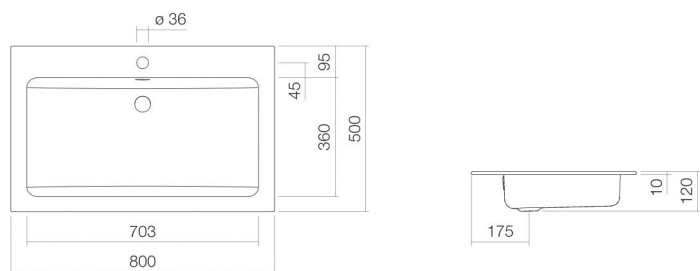

EB.R800H

2204200000

geglazuurd staal

wit

ProShield

b/h/d 800 mm/120 mm/500 mm

rechthoekig

met een kraangat

met overloop

8,3 kg

voor inbouw van bovenaf

Kranen verwijzing

Neervalpunt 185 mm - 240 mm

vanaf midden van de kraangat

Optimaal raakvlak met de waskomsparing bij armaturen met verticale uitloop (raakhoek 90°) en met ingebouwde perlator.