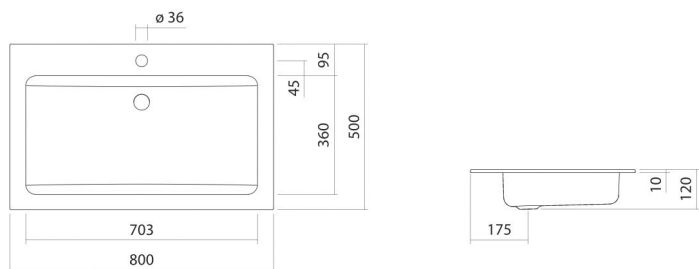

## Eigenschappen

---

|                    |                            |
|--------------------|----------------------------|
| Modelbeschrijving  | EB.R800H                   |
| Artikelnummer      | 2204000000                 |
| Materiaal wastafel | geglazuurd staal<br>wit    |
| Coating            | ProShield                  |
| Afmetingen         | b/h/d 800 mm/120 mm/500 mm |
| Vorm               | rechthoekig                |
| Gat                | met een kraangat           |
| Overloop           | zonder overloop            |
| Nettogewicht       | 8,3 kg                     |
| Soort montage      | voor inbouw van bovenaf    |

### Kranen verwijzing

Neervalpunt 185 mm - 240 mm  
vanaf midden van de kraangat

Optimaal raakvlak met de waskomsparing bij armaturen met verticale uitloop (raakhoek 90°) en met ingebouwde perlator.