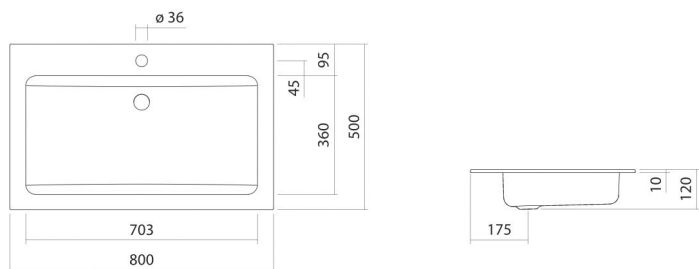

## Propriétés

---

Description du modèle	EB.R800H
Article Numéro	2204000000
Matériau lavabo	acier vitrifié blanc
Revêtement	ProShield
Dimensions	l/h/p 800 mm/120 mm/500 mm
Formulaire	rectangulaire
Percement	avec un percement pour robinetterie
Trop-plein	sans trop-plein
Poids net	8,3 kg
Type de montage	pour un montage par le haut

### Conseil pour la robinetterie

Zone d'impact 185 mm - 240 mm  
à partir du point central de percement de la robinetterie

Impact optimal sur le bassin de la vasque avec les robinetteries à sortie verticale (angle d'impact 90°) et mousseur intégré.

### Aide

Vasque encastrée, pour un montage par le haut, rectangulaire, l/h/p 800/120/500 mm, acier vitrifié, blanc, ProShield, avec un percement pour robinetterie, au centre derrière la cuvette, sans trop-plein, kit de fixation