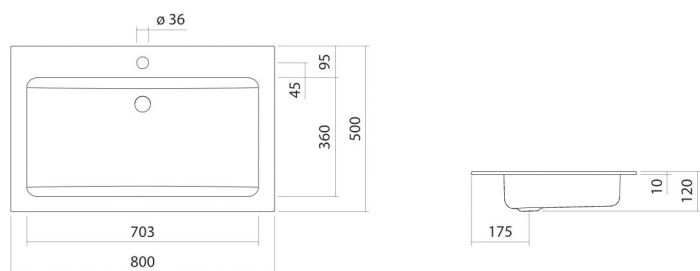

## Eigenschaften

---

Modellbeschreibung	EB.R800H
Artikelnummer	2204000000
Material Becken	glasierter Stahl weiß
Beschichtung	ProShield
Abmessungen	B/H/T 800 mm/120 mm/500 mm
Form	rechteckig
Hahnloch	mit einem Hahnloch
Überlauf	ohne Überlauf
Nettogewicht	8,3 kg
Montageart	für den Einbau von oben

### Armaturenhinweis

Auftreffbereich 185 mm - 240 mm  
ab Mitte Hahnloch

Optimales Auftreffen auf der Beckenmulde bei Armaturen mit senkrechtem Auslauf (Auftriffwinkel 90°) und mit eingebautem Perlator.