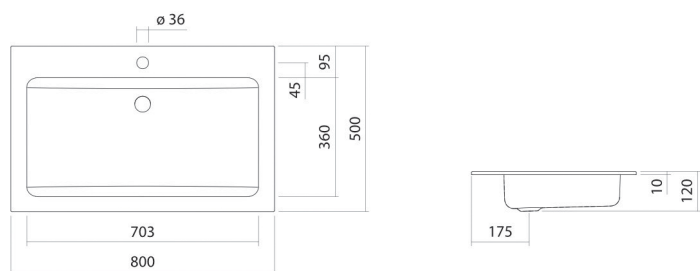

Technical factsheet

Inbouwwaskom

EB.R800H

R-serie

Artikelnummer: 2204000000

Eigenschappen

Modelbeschrijving	EB.R800H
Artikelnummer	2204000000
Materiaal wastafel	geglazuurd staal wit
Coating	ProShield
Afmetingen	b/h/d 800 mm/120 mm/500 mm
Vorm	rechthoekig
Gat	met een kraangat
Overloop	zonder overloop
Nettogewicht	8,3 kg
Soort montage	voor inbouw van bovenaf

Kranen verwijzing

Neervalpunt 185 mm - 240 mm
vanaf midden van de kraangat

Optimaal raakvlak met de waskomsparing bij armaturen met verticale uitloop (raakhoek 90°) en met ingebouwde perlator.

Doorstroombdiagram

Product- /aanbestedingstekst

Inbouwwaskom

EB.R800H

R-serie

Artikelnummer:

2204000000

Tekst

Inbouwwaskom, voor inbouw van bovenaf, rechthoekig, b/h/d 800/120/500 mm, geglazuurd staal, wit, ProShield, met een kraanggat, gecentreerd achter waskom, zonder overloop, bevestigingsset
