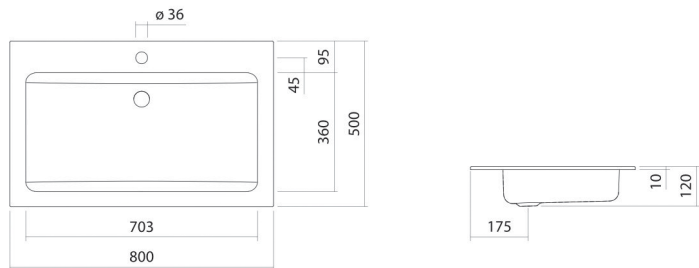

## Eigenschaften

---

Modellbeschreibung	EB.R800H
Artikelnummer	2204000000
Material Becken	glasierter Stahl weiß
Beschichtung	ProShield
Abmessungen	B/H/T 800 mm/120 mm/500 mm
Form	rechteckig
Hahnloch	mit einem Hahnloch
Überlauf	ohne Überlauf
Nettogewicht	8,3 kg
Montageart	für den Einbau von oben

### Armaturenhinweis

Auftreffbereich 185 mm - 240 mm  
ab Mitte Hahnloch

Optimales Auftreffen auf der Beckenmulde bei Armaturen mit senkrechtem Auslauf (Auftréfwinkel 90°) und mit eingebautem Perlator.