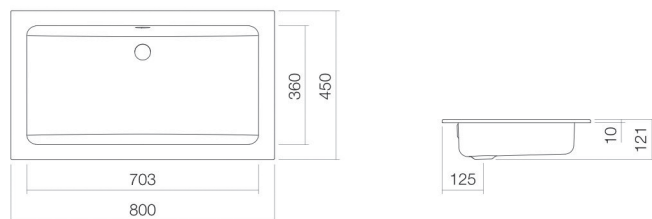

Technical factsheet

Inbouwwaskom

EB.R800

R-serie

Artikelnummer: 2203200401

Eigenschappen

Modelbeschrijving	EB.R800
Artikelnummer	2203200401
Materiaal wastafel	geglazuurd staal wit
Coating	antibacterieel
Afmetingen	b/h/d 800 mm/121 mm/450 mm
Vorm	rechthoekig
Gat	zonder kraangat
Overloop	met overloop
Nettogewicht	7,5 kg
Soort montage	voor inbouw van bovenaf

Kranen verwijzing

Neervalpunt 185 mm - 240 mm
vanaf de achterkant van de waskom

Optimaal raakvlak met de waskomsparing bij armaturen met verticale uitloop (raakhoek 90°) en met ingebouwde perlator.

Doorstroombdiagram

Product- /aanbestedingstekst

Inbouwwaskom

EB.R800

R-serie

Artikelnummer:

2203200401

Tekst

Inbouwwaskom, voor inbouw van bovenaf, rechthoekig, b/h/d 800/121/450 mm, geglazuurd staal, wit, antibacterieel, zonder kraangat, met overloop, bevestigingsset, overloopgarnituur
