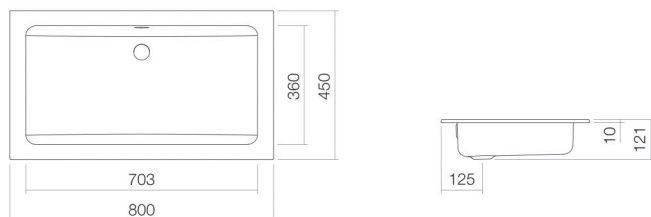

Fiche technique

Vasque encastrée

EB.R800

Série R

Article Numéro: 2203200401

Propriétés

Description du modèle	EB.R800
Article Numéro	2203200401
Matériau lavabo	acier vitrifié
	blanc
Revêtement	antibactérien
Dimensions	l/h/p 800 mm/121 mm/450 mm
Formulaire	rectangulaire
Percement	sans percement pour robinetterie
Trop-plein	avec trop-plein
Poids net	7,5 kg
Type de montage	pour un montage par le haut

Conseil pour la robinetterie

Zone d'impact 185 mm - 240 mm
à partir du bord arrière de la vasque

Impact optimal sur le bassin de la vasque avec les robinetteries à sortie verticale (angle d'impact 90°) et mousseur intégré.

Diagramme de débit

Texte produit / d'appel d'offres

Vasque encastrée

EB.R800

Série R

Article Numéro:

2203200401

Aide

Vasque encastrée, pour un montage par le haut, rectangulaire, l/h/p 800/121/450 mm, acier vitrifié, blanc, antibactérien, sans percement pour robinetterie, avec trop-plein, kit de fixation, dispositif de trop-plein
