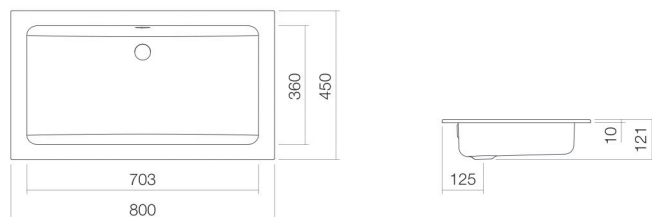

EB.R800

2203200400

geglazuurd staal

wit

oppervlakte clean

b/h/d 800 mm/121 mm/450 mm

rechthoekig

zonder kraangat

met overloop

7,5 kg

voor inbouw van bovenaf

Kranen verwijzing

Neervalpunt 185 mm - 240 mm

vanaf de achterkant van de waskom

Optimaal raakvlak met de waskomsparing bij armaturen met verticale uitloop (raakhoek 90°) en met ingebouwde perlator.

Inbouwwaskom, voor inbouw van bovenaf, rechthoekig, b/h/d 800/121/450 mm, geglazuurd staal, wit, oppervlakte clean, zonder kraangat, met overloop, bevestigingsset, overloopgarnituur
