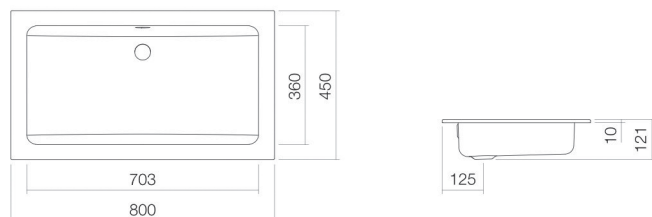

Fiche technique

Vasque encastrée

EB.R800

Série R

Article Numéro: 2203200400

Propriétés

Description du modèle	EB.R800
Article Numéro	2203200400
Matériau lavabo	acier vitrifié
	blanc
Revêtement	facile à entretenir
Dimensions	l/h/p 800 mm/121 mm/450 mm
Formulaire	rectangulaire
Percement	sans percement pour robinetterie
Trop-plein	avec trop-plein
Poids net	7,5 kg
Type de montage	pour un montage par le haut

Conseil pour la robinetterie

Zone d'impact 185 mm - 240 mm
à partir du bord arrière de la vasque

Impact optimal sur le bassin de la vasque avec les robinetteries à sortie verticale (angle d'impact 90°) et mousseur intégré.

Diagramme de débit

Texte produit / d'appel d'offres

Vasque encastrée

EB.R800

Série R

Article Numéro:

2203200400

Aide

Vasque encastrée, pour un montage par le haut, rectangulaire, l/h/p 800/121/450 mm, acier vitrifié, blanc, facile à entretenir, sans percement pour robinetterie, avec trop-plein, kit de fixation, dispositif de trop-plein
