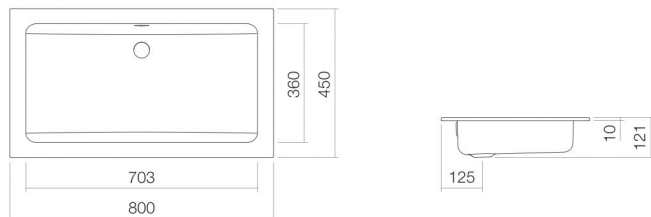

Technisches Datenblatt

Einbaubecken

EB.R800

R-Serie

Artikelnummer: 2203200400

Eigenschaften

Modellbeschreibung	EB.R800
Artikelnummer	2203200400
Material Becken	glasierter Stahl weiß
Beschichtung	pflegeleicht
Abmessungen	B/H/T 800 mm/121 mm/450 mm
Form	rechteckig
Hahnloch	ohne Hahnloch
Überlauf	mit Überlauf
Nettogewicht	7,5 kg
Montageart	für den Einbau von oben

Armaturenhinweis

Auftreffbereich 185 mm - 240 mm
ab Beckenhinterkante

Optimales Auftreffen auf der Beckenmulde bei Armaturen mit senkrechtem Auslauf (Auftréfwinkel 90°) und mit eingebautem Perlator.

Durchflussdiagramm

Produkt- /Ausschreibungstext

Einbaubecken

EB.R800

R-Serie

Artikelnummer:

2203200400

Text

Einbaubecken, für den Einbau von oben, rechteckig, B/H/T 800/121/450 mm, glasierter Stahl, weiß, pflegeleicht, ohne Hahnloch, mit Überlauf, Befestigungsset, Überlaufgarnitur
