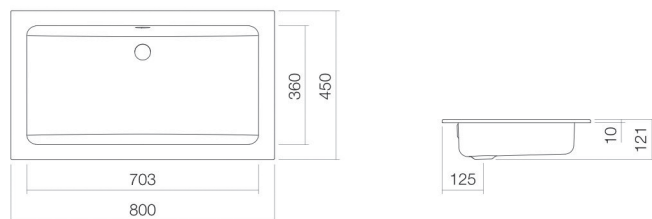

Artikelnummer

2203200000

Materiaal wastafel

geglazuurd staal
wit

Coating

ProShield

Afmetingen

b/h/d 800 mm/121 mm/450 mm

Vorm

rechthoekig

Gat

zonder kraangat

Overloop

met overloop

Nettogewicht

7,5 kg

Soort montage

voor inbouw van bovenaf

Kranen verwijzing

Neervalpunt 185 mm - 240 mm
vanaf de achterkant van de waskom

Optimaal raakvlak met de waskomsparing bij armaturen met verticale uitloop (raakhoek 90°) en met ingebouwde perlator.

Inbouwwaskom, voor inbouw van bovenaf, rechthoekig, b/h/d 800/121/450 mm, geglazuurd staal, wit, ProShield, zonder kraangat, met overloop, bevestigingsset, overloopgarnituur
