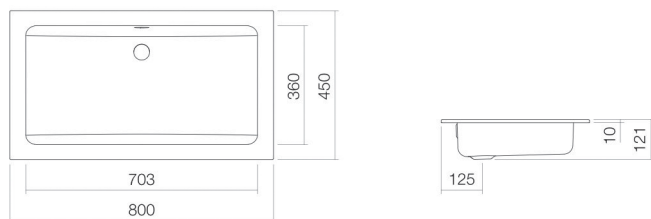

## Eigenschappen

---

Modelbeschrijving	EB.R800
Artikelnummer	2203200000
Materiaal wastafel	geglazuurd staal
	wit
Coating	ProShield
Afmetingen	b/h/d 800 mm/121 mm/450 mm
Vorm	rechthoekig
Gat	zonder kraangat
Overloop	met overloop
Nettogewicht	7,5 kg
Soort montage	voor inbouw van bovenaf

### Kranen verwijzing

Neervalpunt 185 mm - 240 mm  
vanaf de achterkant van de waskom

Optimaal raakvlak met de waskomsparing bij armaturen met verticale uitloop (raakhoek 90°) en met ingebouwde perlator.