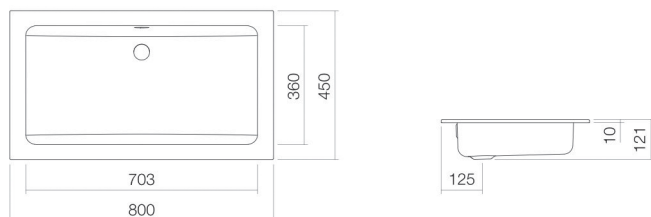

Fiche technique

Vasque encastrée

EB.R800

Série R

Article Numéro: 2203200000

Propriétés

Description du modèle	EB.R800
Article Numéro	2203200000
Matériau lavabo	acier vitrifié
	blanc
Revêtement	ProShield
Dimensions	l/h/p 800 mm/121 mm/450 mm
Formulaire	rectangulaire
Percement	sans percement pour robinetterie
Trop-plein	avec trop-plein
Poids net	7,5 kg
Type de montage	pour un montage par le haut

Conseil pour la robinetterie

Zone d'impact 185 mm - 240 mm
à partir du bord arrière de la vasque

Impact optimal sur le bassin de la vasque avec les robinetteries à sortie verticale (angle d'impact 90°) et mousseur intégré.

Diagramme de débit

Texte produit / d'appel d'offres

Vasque encastrée

EB.R800

Série R

Article Numéro:

2203200000

Aide

Vasque encastrée, pour un montage par le haut, rectangulaire, l/h/p 800/121/450 mm, acier vitrifié, blanc, ProShield, sans percement pour robinetterie, avec trop-plein, kit de fixation, dispositif de trop-plein
