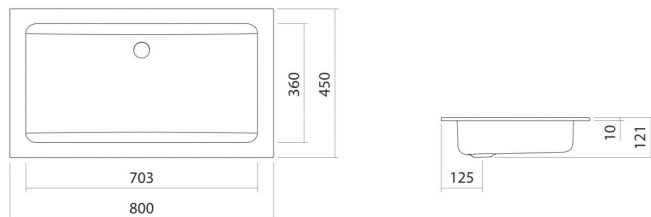

Technical factsheet

Inbouwwaskom

EB.R800

R-serie

Artikelnummer: 2203000000

Eigenschappen

Modelbeschrijving	EB.R800
Artikelnummer	2203000000
Materiaal wastafel	geglazuurd staal
	wit
Coating	ProShield
Afmetingen	b/h/d 800 mm/121 mm/450 mm
Vorm	rechthoekig
Gat	zonder kraangat
Overloop	zonder overloop
Nettogewicht	7,5 kg
Soort montage	voor inbouw van bovenaf
Kranen verwijzing	Neervalpunt 185 mm - 240 mm vanaf de achterkant van de waskom

Optimaal raakvlak met de waskomsparing bij armaturen met verticale uitloop (raakhoek 90°) en met ingebouwde perlator.

Doorstroombiagram

Product- /aanbestedingstekst

Inbouwwaskom

EB.R800

R-serie

Artikelnummer:

2203000000

Tekst

Inbouwwaskom, voor inbouw van bovenaf, rechthoekig, b/h/d 800/121/450 mm, geglazuurd staal, wit, ProShield, zonder kraangat, zonder overloop, bevestigingsset
