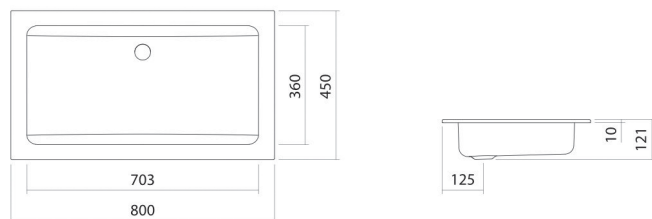

Technical factsheet

Inbouwwaskom

EB.R800

R-serie

Artikelnummer: 2203000000

Eigenschappen

Modelbeschrijving	EB.R800
Artikelnummer	2203000000
Materiaal wastafel	geglazuurd staal
	wit
Coating	ProShield
Afmetingen	b/h/d 800 mm/121 mm/450 mm
Vorm	rechthoekig
Gat	zonder kraangat
Overloop	zonder overloop
Nettogewicht	7,5 kg
Soort montage	voor inbouw van bovenaf

Kranen verwijzing

Neervalpunt 185 mm - 240 mm
vanaf de achterkant van de waskom

Optimaal raakvlak met de waskomsparing bij armaturen met verticale uitloop (raakhoek 90°) en met ingebouwde perlator.

Doorstroombiagram

Product- /aanbestedingstekst

Inbouwwaskom

EB.R800

R-serie

Artikelnummer:

2203000000

Tekst

Inbouwwaskom, voor inbouw van bovenaf, rechthoekig, b/h/d 800/121/450 mm, geglazuurd staal, wit, ProShield, zonder kraangat, zonder overloop, bevestigingsset
