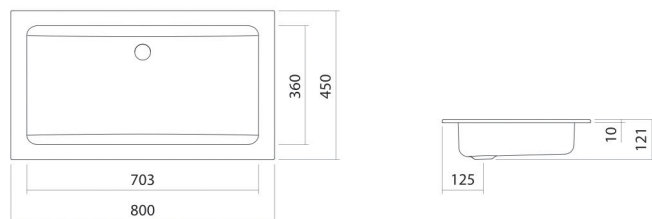

ProShield

b/h/d 800 mm/121 mm/450 mm

rechthoekig

zonder kraangat

zonder overloop

7,5 kg

voor inbouw van bovenaf

Kranen verwijzing

Neervalpunt 185 mm - 240 mm

vanaf de achterkant van de waskom

Optimaal raakvlak met de waskomsparing bij armaturen met verticale uitloop (raakhoek 90°) en met ingebouwde perlator.